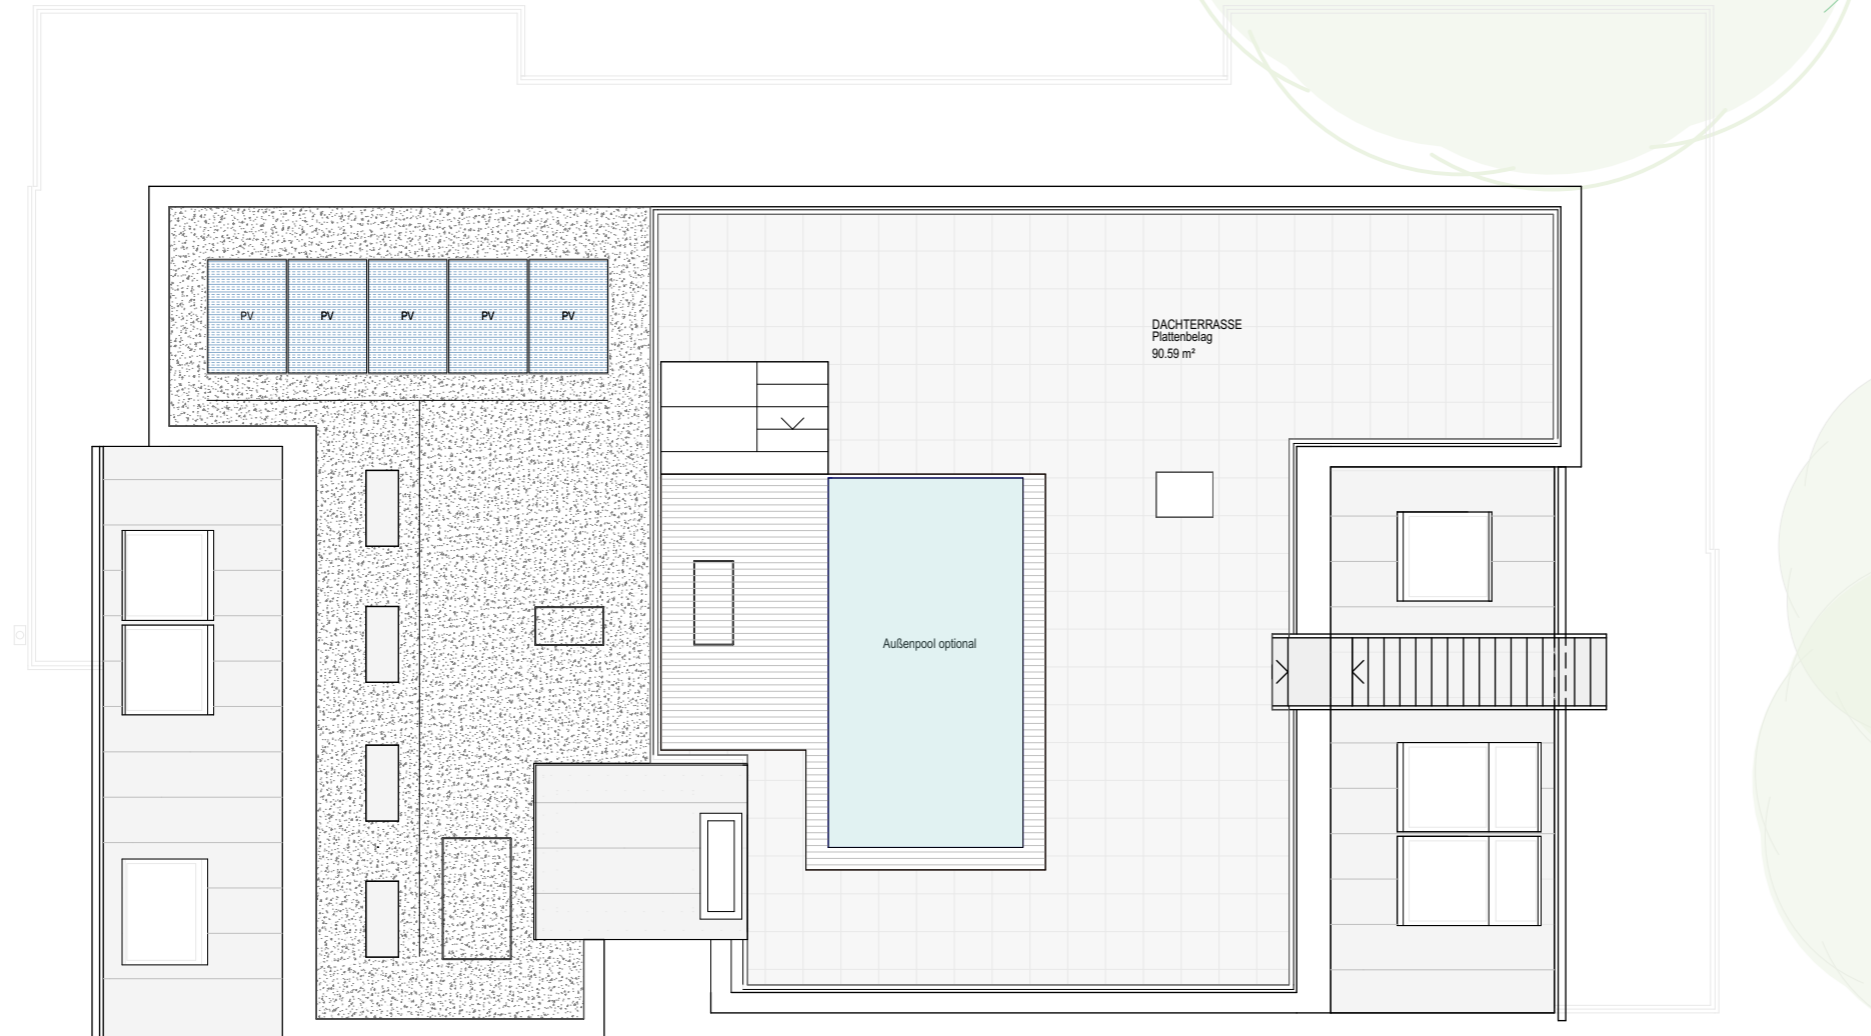

TOP 2/5	
Wohnfläche	150,60 m ²
Balkon/Terrasse	71,53 m ²
Dachterrasse	90,59 m ²

ÄNDERUNGEN VORBEHALTEN
Maße sind ca.-Maße

TOP 2/5

Wohnfläche	150,60 m ²
Balkon/Terrasse	71,53 m ²
Dachterrasse	90,59 m ²

ÄNDERUNGEN VORBEHALTEN
Maße sind ca.-Maße